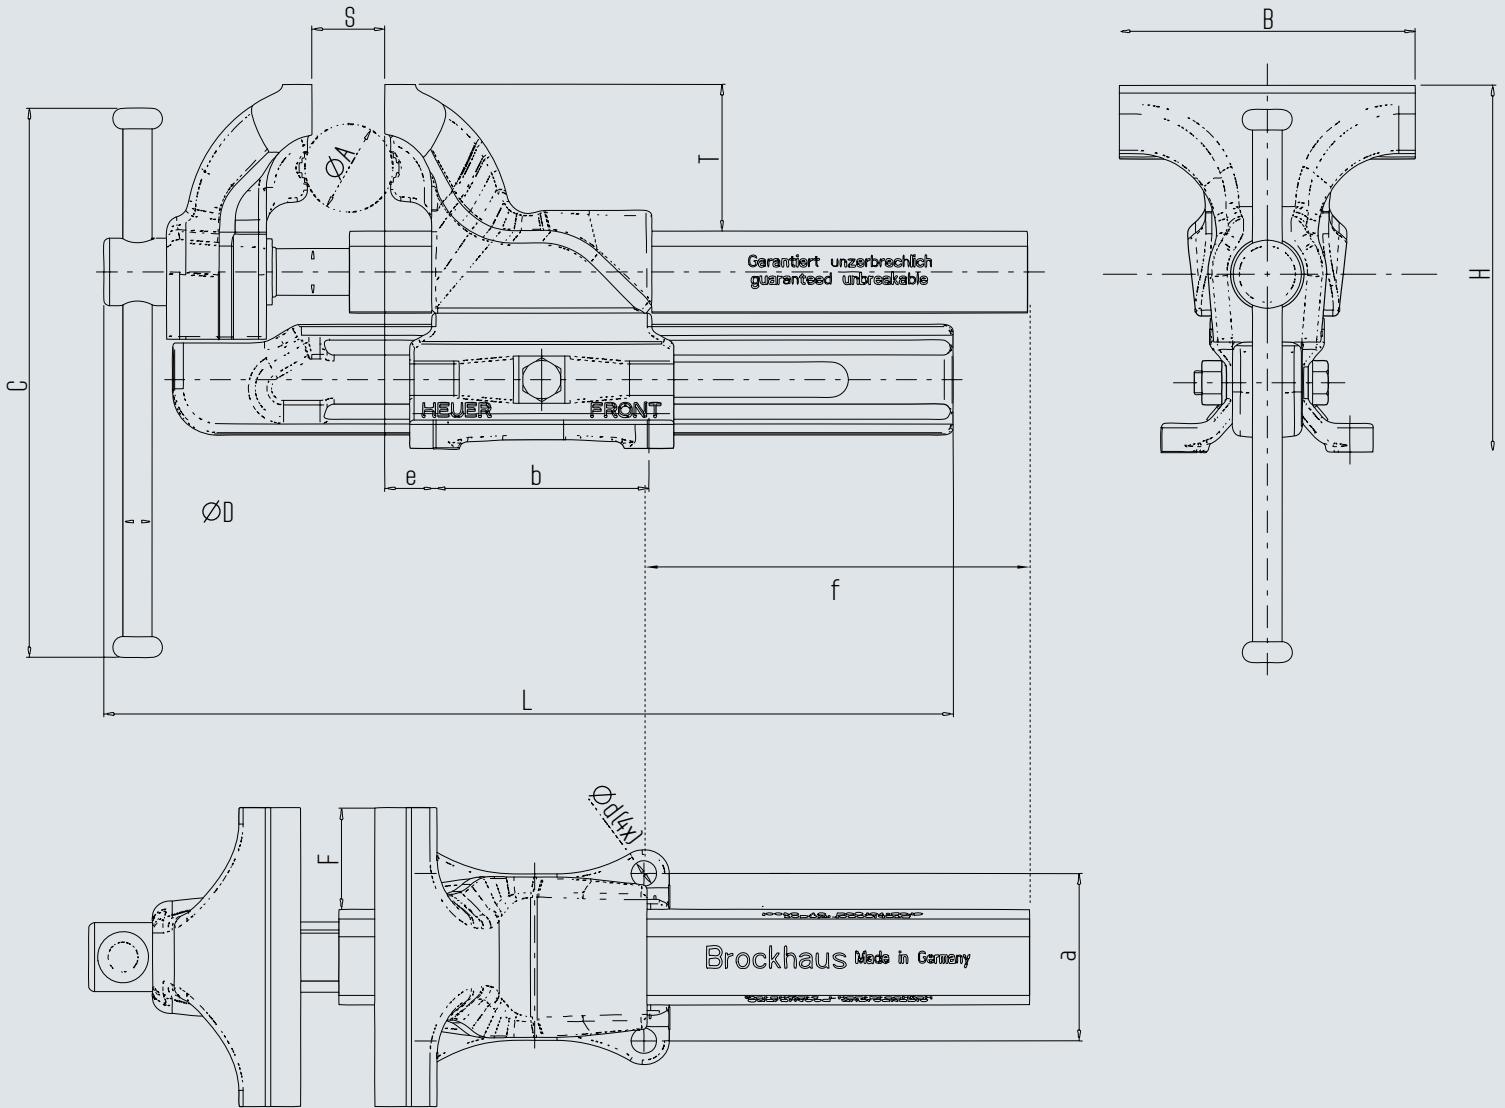

Morsa HEUER

Specificazioni:

| Dimensione (mm) | B (mm) | L (mm) | H (mm) | C (mm) | ØD (mm) | a (mm) | b (mm) | Ød (mm) | e (mm) | f (mm) | Art.-Nr. |
|-----------------|--------|--------|--------|--------|---------|--------|--------|---------|--------|--------|----------|
| 100 | 100 | 290 | 124 | 187 | 10 | 56 | 73 | 8,5 | 17 | 135 | 100 100 |
| 120 | 120 | 370 | 155 | 215 | 13 | 76 | 98 | 11 | 24 | 150 | 100 120 |
| 140 | 140 | 475 | 192 | 270 | 16 | 96 | 120 | 11 | 29 | 220 | 100 140 |
| 160 | 160 | 535 | 225 | 320 | 19 | 120 | 140 | 13 | 35 | 235 | 100 160 |
| 180 | 180 | 535 | 225 | 370 | 19 | 120 | 140 | 13 | 35 | 235 | 100 180 |

| Dimensione (mm) | S (mm) | T (mm) | F (mm) | ØA (mm) | ØA (") | Forze di serraggio (manualmente, kN) | Peso (kg) |
|-----------------|--------|--------|--------|---------|------------------|--------------------------------------|-----------|
| 100 | 125 | 50 | 34 | 16-30 | 5/8" - 1 3/16" | 15-17,5 | 4,5 |
| 120 | 150 | 65 | 40,5 | 16-55 | 5/8" - 2 3/16" | 25-30 | 9 |
| 140 | 200 | 80 | 47 | 27-70 | 1 1/16" - 2 3/4" | 30-35 | 16 |
| 160 | 225 | 100 | 55 | 27-100 | 1 1/16" - 4" | 35-40 | 27 |
| 180 | 225 | 100 | 65 | 27-100 | 1 1/16" - 4" | 35-40 | 29 |