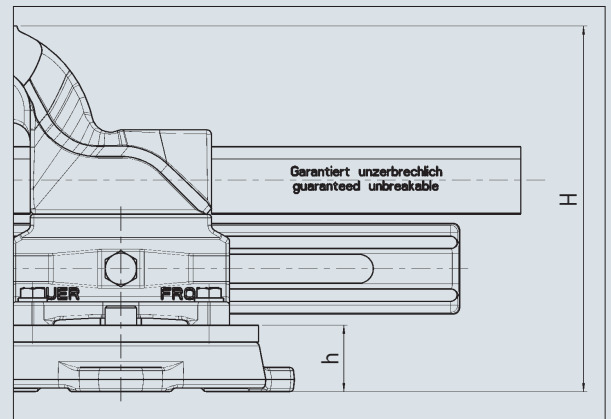

HEUER drejeskive

Datablade:

Kæbe bredde (mm)	Ø D (mm)	Ø d (mm)	H (mm)	h (mm)	a (mm)	b (mm)	Tilladt belastning (kg)	Artikel nr.
100	141	9	152	28	56	73	1,5	103 100
120	174	11	185	30	76	98	2,7	103 120
140	210	13	227,5	35,5	96	120	4,6	103 140
160/180	253	15	268,5	43,5	120	140	7,2	103 160