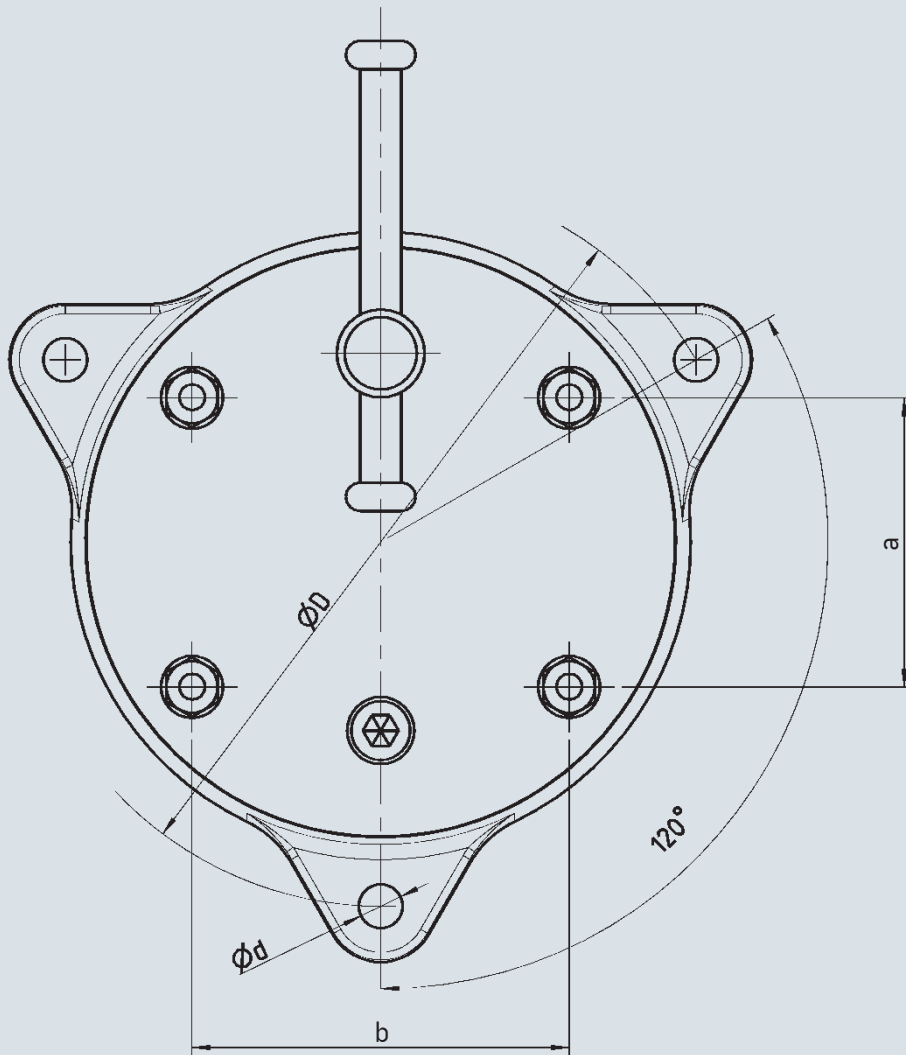

HEUER drejeskive

Datablade:

Kæbe bredde (mm)	Ø D (mm)	Ø d (mm)	H (mm)	h (mm)	a (mm)	b (mm)	Tilladt belastning (kg)	Artikel nr.
100	141	9	152	28	56	73	1,5	103 100
120	174	11	185	30	76	98	2,7	103 120
140	210	13	227,5	35,5	96	120	4,6	103 140
160/180	253	15	268,5	43,5	120	140	7,2	103 160