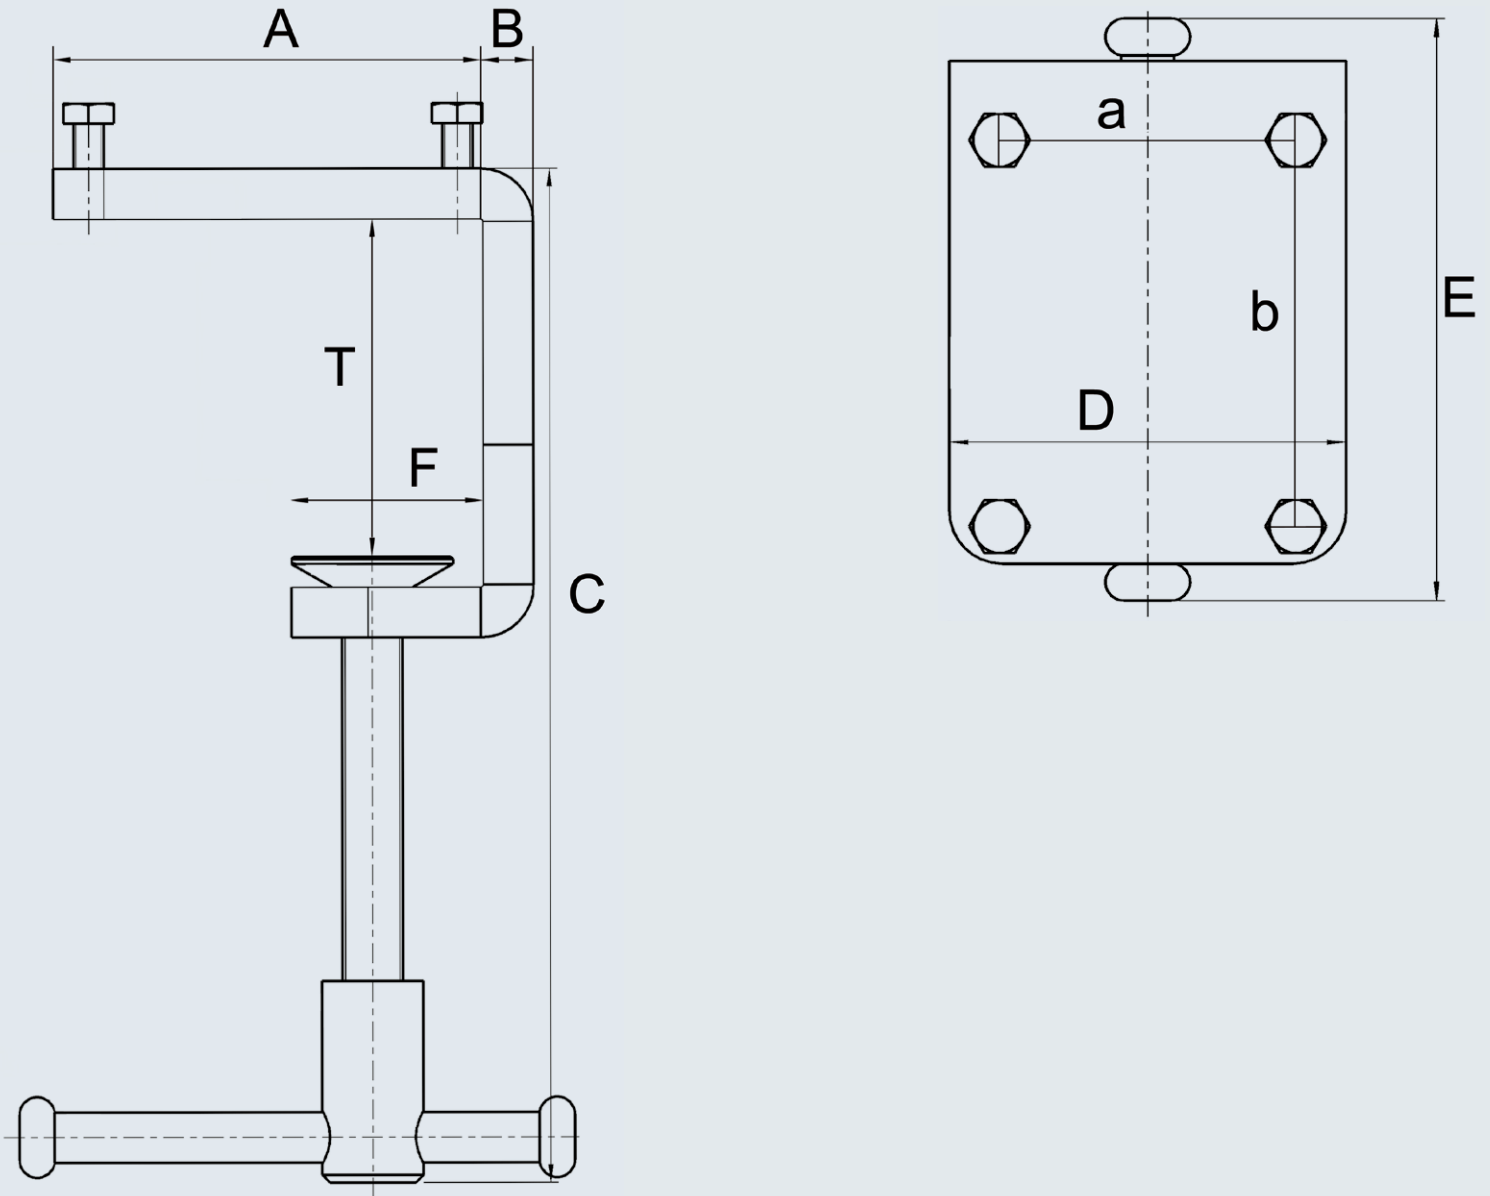

Скоба HEUER для крепления на столе

Спецификации:

Технические паспорта (мм)	A (мм)	B (мм)	C (мм)	D (мм)	E (мм)	a (мм)	b (мм)
100	85	10	max. 201	75	110	56	73
120	119	10	max. 201	100	110	76	98

Технические паспорта (мм)	Вес (кг)	T (мм)	F (мм)	Болт с шестигранной головкой	Артикул
100	1,0	10 – 60	40	M 6	119 100
120	1,7	10 – 60	40	M 8	119 120