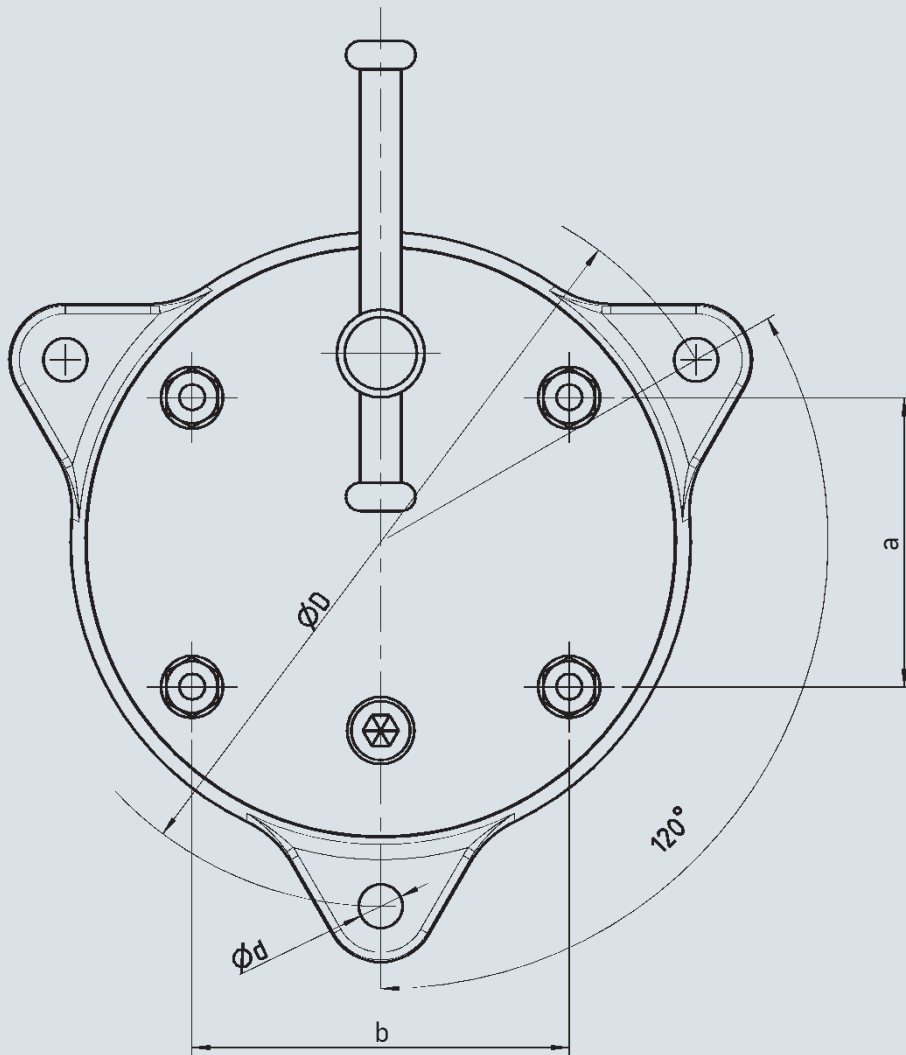

Поворотная плита HEUER

Технические характеристики:

Ширина губок (мм)	Ø D (мм)	Ø d (мм)	H (мм)	h (мм)	a (мм)	b (мм)	Допустимая нагрузка (кг)	Артикул
100	141	9	152	28	56	73	1,5	103 100
120	174	11	185	30	76	98	2,7	103 120
140	210	13	227,5	35,5	96	120	4,6	103 140
160/180	253	15	268,5	43,5	120	140	7,2	103 160