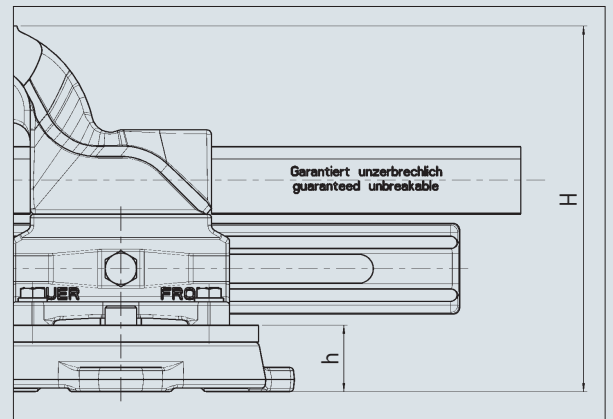

Поворотная плита HEUER

Технические характеристики:

Ширина губок (мм)	Ø D (мм)	Ø d (мм)	H (мм)	h (мм)	a (мм)	b (мм)	Допустимая нагрузка (кг)	Артикул
100	141	9	152	28	56	73	1,5	103 100
120	174	11	185	30	76	98	2,7	103 120
140	210	13	227,5	35,5	96	120	4,6	103 140
160/180	253	15	268,5	43,5	120	140	7,2	103 160