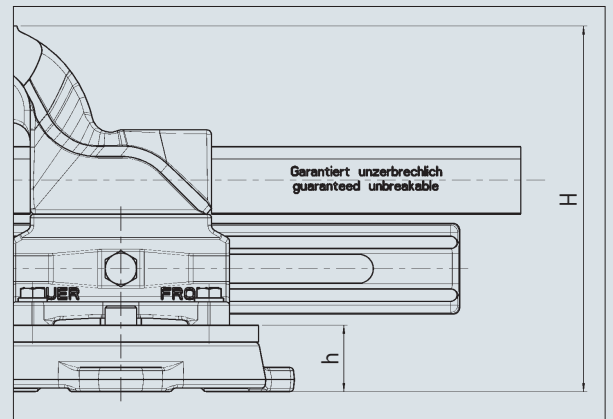

# HEUER Rotary-Table

## Data sheet:

Jaw width (mm)	Ø D (mm)	Ø d (mm)	H (mm)	h (mm)	a (mm)	b (mm)	Lifting the Gas Spring (N)	Item No.
100	141	9	152	28	56	73	1,5	103 100
120	174	11	185	30	76	98	2,7	103 120
140	210	13	227,5	35,5	96	120	4,6	103 140
160/180	253	15	268,5	43,5	120	140	7,2	103 160