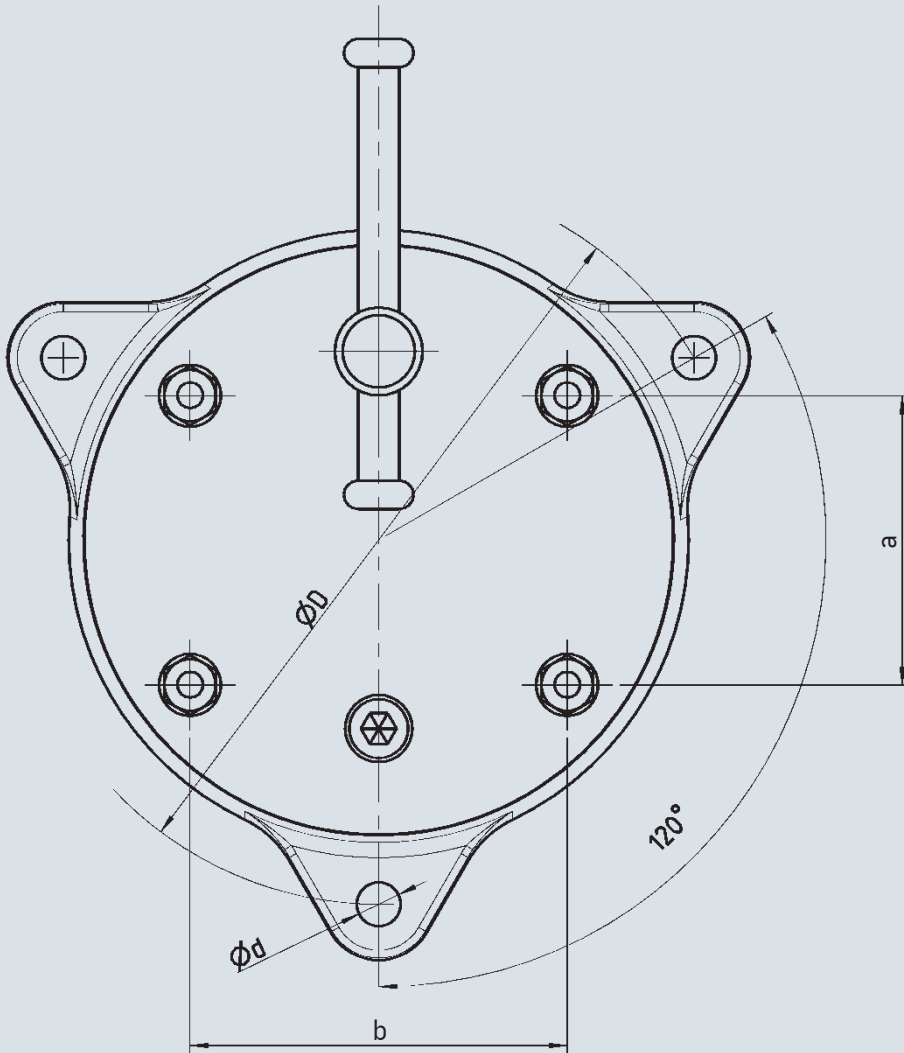

# HEUER Rotary-Table

## Data sheet:

Jaw width (mm)	Ø D (mm)	Ø d (mm)	H (mm)	h (mm)	a (mm)	b (mm)	Lifting the Gas Spring (N)	Item No.
100	141	9	152	28	56	73	1,5	103 100
120	174	11	185	30	76	98	2,7	103 120
140	210	13	227,5	35,5	96	120	4,6	103 140
160/180	253	15	268,5	43,5	120	140	7,2	103 160