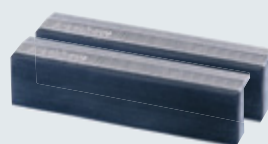

Completamente nuevo, absolutamente innovador: el nuevo HEUER Compact con sistema de ajuste rápido HEUER Quicklaunch. Ajuste de progresión continua de hasta 130 mm de expansión.

El soporte de mesa integrado permite movilidad extrema para el HEUER Compact. Se puede montar tableros de trabajo de hasta 60 mm.

El conjunto incluye mordazas supletorias magnéticas HEUER. La superficie de amarre apropiada para cada pieza:

Tipo N (Neutras)
para piezas mecanizadas
bastas o medio finas

Tipo F (Fibra)
para piezas con super-
ficies de fresado fino,
rectificadas o pulidas

Tipo G (Caucho)
para tubos de pared delgada,
perfiles varios y piezas de
madera y plástico

Tipo P (Prismas)
para piezas de
diversas formas

Rápido como un rayo: El conjunto de maletín Compact le ofrece máxima movilidad y funcionalidad