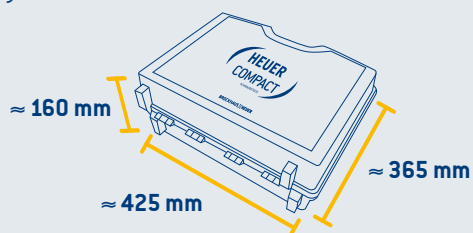

Tipo G (Caucho)
para tubos de pared delgada,
perfiles varios y piezas de
madera y plástico

Tipo P (Prismas)
para piezas de
diversas formas

Rápido como un rayo: El conjunto de maletín Compact le ofrece máxima movilidad y funcionalidad

Peso del conjunto de maletín: **7,95 kg** Referencia **118 003**

Las ventajas de un vistazo:

- + Movilidad, solución portátil
- + Utilización más rápida gracias al soporte de mesa integrado
- + Ajuste más rápido a piezas de distintos tamaños sin tener que girar la manivela del husillo durante mucho tiempo
- + Flexible gracias a sus prácticos accesorios
- + Tamaño de superficie de expansión de 120 mm de forma compacta y ligera y con capacidad para una mayor profundidad de amarre
- + Ideal para instaladores y soluciones de taller móvil