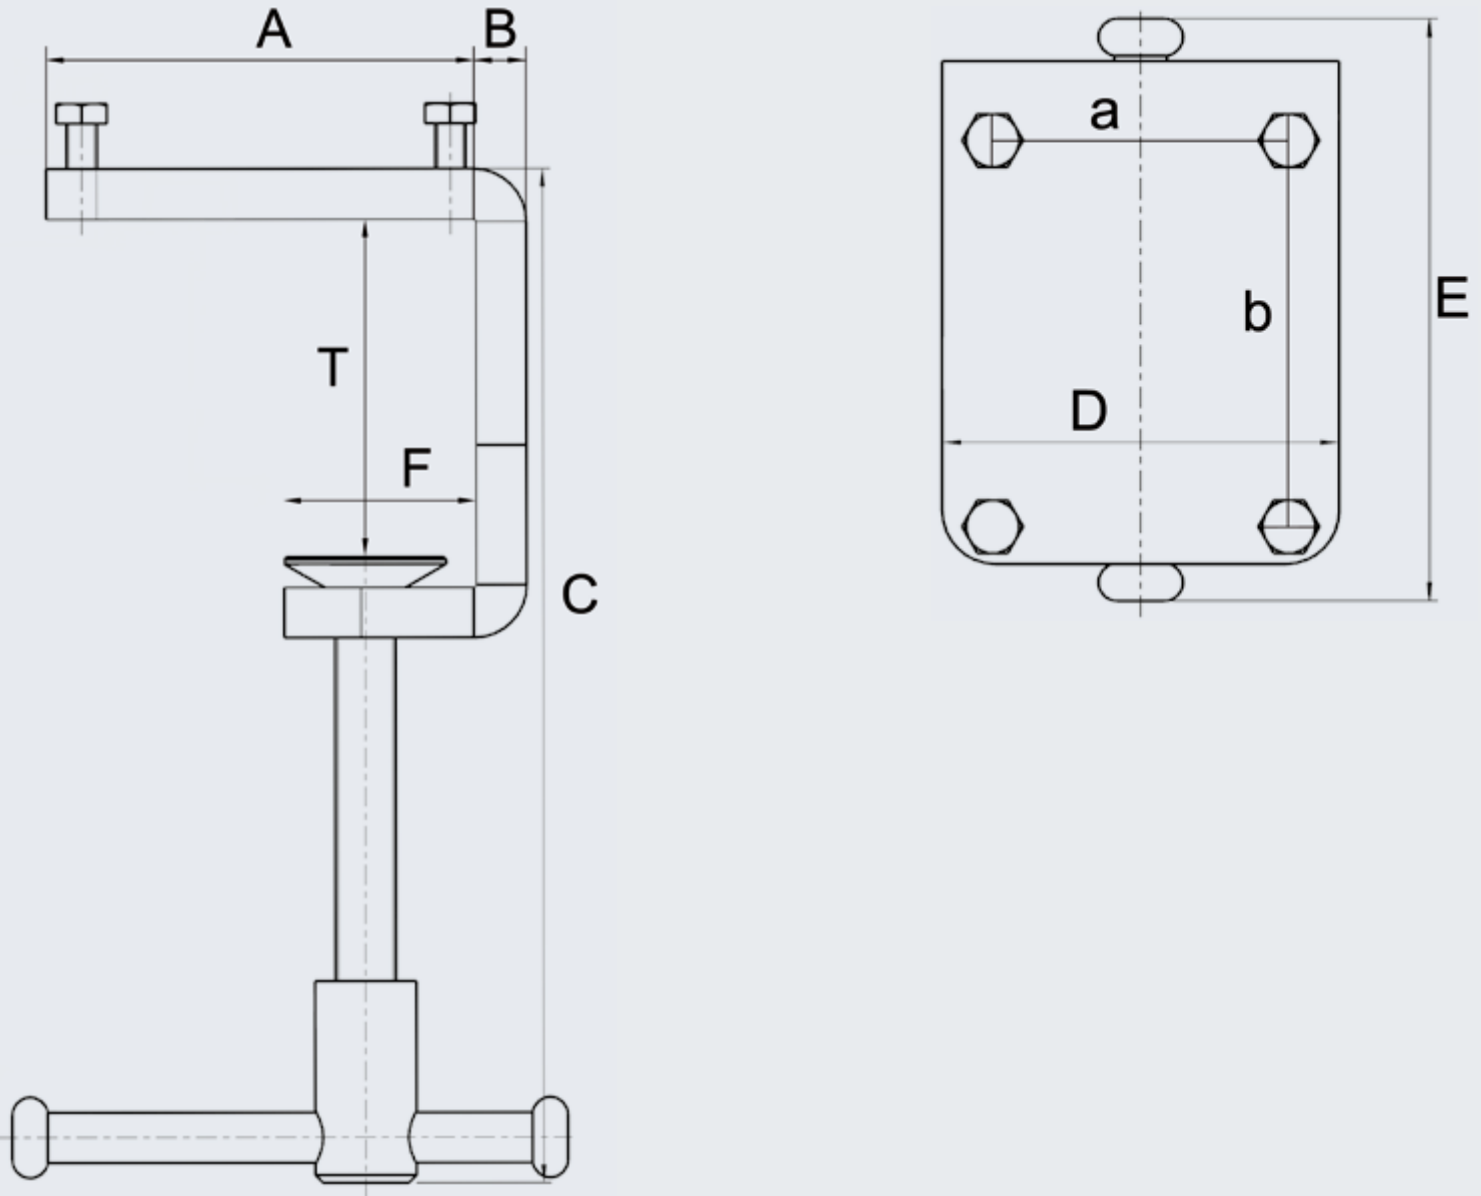

Suporte de aperto de mesa HEUER

Especificações:

Largura de mordente (mm)	A (mm)	B (mm)	C (mm)	D (mm)	E (mm)	a (mm)	b (mm)
100	85	10	max. 201	75	110	56	73
120	119	10	max. 201	100	110	76	98

Largura de mordente (mm)	peso (kg)	T (mm)	F (mm)	Parafuso hexagonal	N.º de Art.º
100	1,0	10 – 60	40	M 6	119 100
120	1,7	10 – 60	40	M 8	119 120