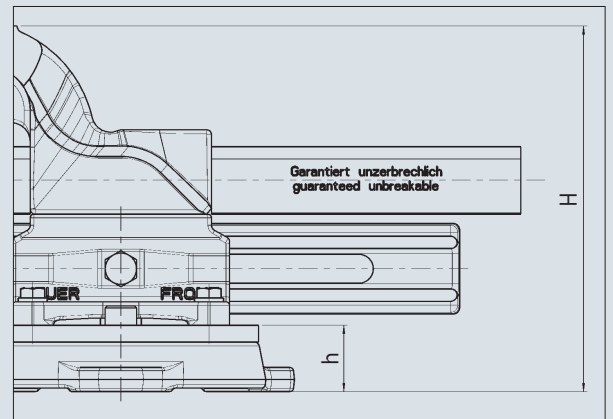

## Dados técnicos Prato giratório:

Tamanho em mm	Ø D (mm)	Ø d (mm)	H (mm)	h (mm)	a (mm)	b (mm)	Peso (kg)	N.º de Art.º
100	141	9	152	28	56	73	1,5	103 100
120	174	11	185	30	76	98	2,7	103 120
140	210	13	227,5	35,5	96	120	4,6	103 140
160/180	253	15	268,5	43,5	120	140	7,2	103 160