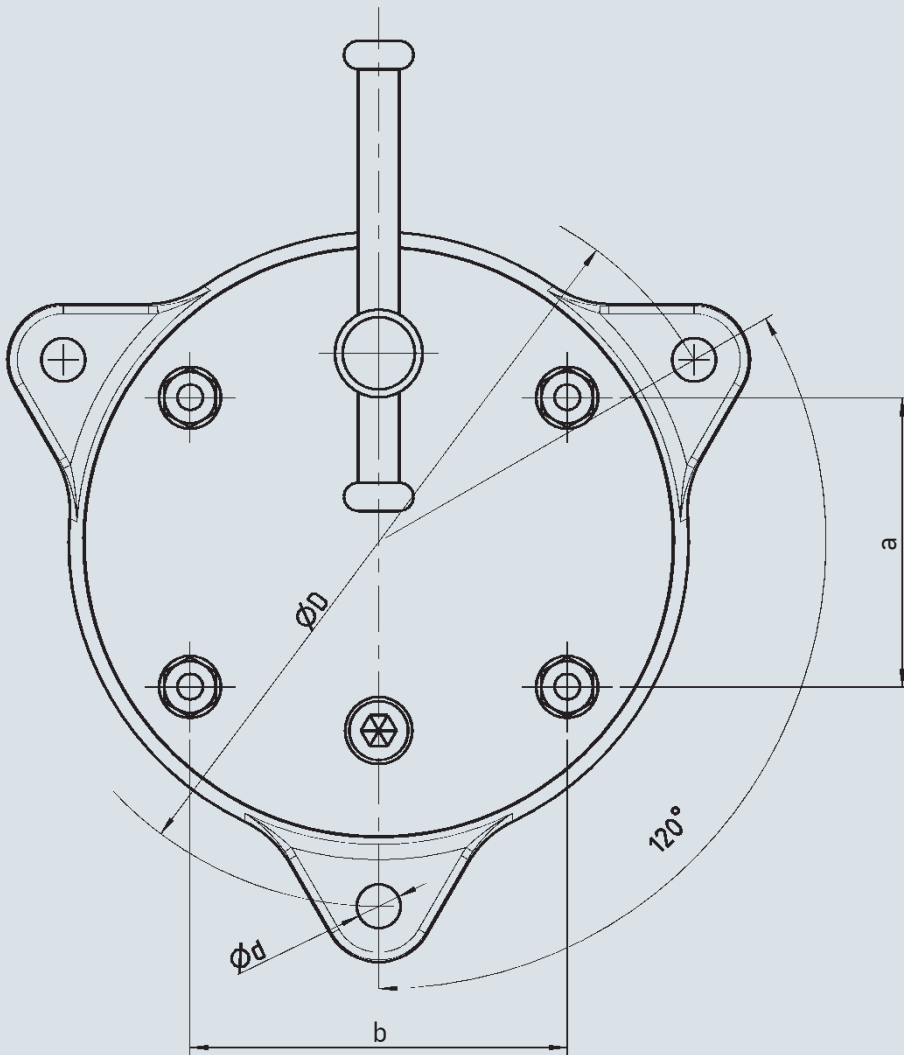

# HEUER Prato giratório

## Dados técnicos Prato giratório:

Tamanho em mm	Ø D (mm)	Ø d (mm)	H (mm)	h (mm)	a (mm)	b (mm)	Peso (kg)	N.º de Art.º
100	141	9	152	28	56	73	1,5	103 100
120	174	11	185	30	76	98	2,7	103 120
140	210	13	227,5	35,5	96	120	4,6	103 140
160/180	253	15	268,5	43,5	120	140	7,2	103 160