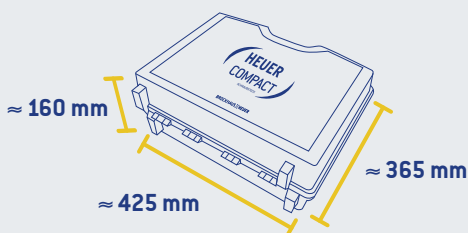

Völlig neu, absolut innovativ: Der neue HEUER Compact mit Schnellverstellung HEUER Quicklaunch. Stufenlos einstellbar bis zu 125 mm Spannweite.

Die montierte Tischklammer macht den HEUER Compact extrem mobil. Montierbar an bis zu 60 mm starken Arbeitsplatten.

Mit im Set: die HEUER Magnetschutzbacken. Für jedes Werkstück die passende Spannfläche:

Typ N (Neutral)
für grob bis mittelfein
bearbeitete Werkstücke

Typ F (Fiber)
für Werkstücke mit fein-
gefrästen, geschliffenen
oder polierten Flächen

Typ G (Gummi)
für dünnwandige Rohre
und Fassonteile sowie
Holz- und Kunststoffteile

Typ P (Prismen)
für Werkstücke in
verschiedensten Formen

Blitzschnell bereit: Das Compact Koffer-Set
bietet maximale Mobilität und Funktionalität.