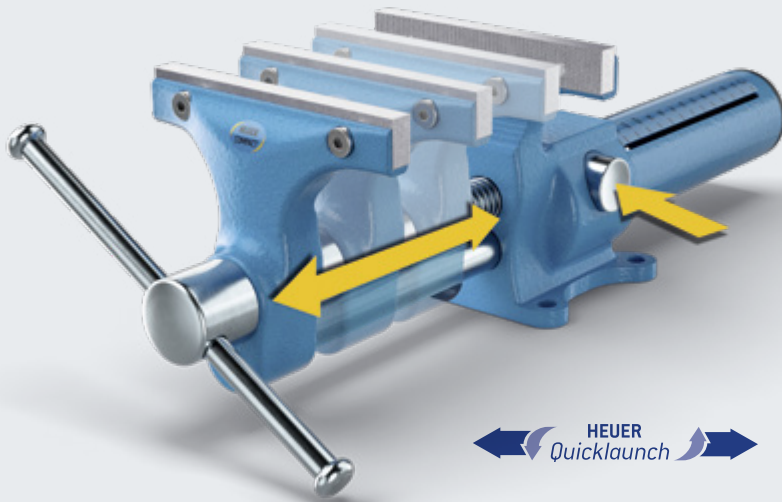

Abbildungen sind nicht farbverbindlich. Farbabweichungen sind möglich. Technische Änderungen vorbehalten.

HEUER Compact-Set

Der neue HEUER Compact mit innovativer Schnellverstellung
HEUER Quicklaunch im praktischen Koffer-Set.

HEUER
Quicklaunch

Völlig neu, absolut innovativ: Der neue HEUER Compact mit Schnellverstellung HEUER Quicklaunch. Stufenlos einstellbar bis zu 125 mm Spannweite.

Die montierte Tischklammer macht den HEUER Compact extrem mobil. Montierbar an bis zu 60 mm starken Arbeitsplatten.

Mit im Set: die HEUER Magnetschutzbacken. Für jedes Werkstück die passende Spannfläche:

Typ N (Neutral)
für grob bis mittelfein
bearbeitete Werkstücke

Typ F (Fiber)
für Werkstücke mit fein-
gefrästen, geschliffenen
oder polierten Flächen

Gewicht Koffer-Set: **7,95 kg**

Art.-Nr. **118 003**

Die Vorteile auf einen Blick:

- + Mobile, portable Lösung
- + Flexibel durch sinnvolles Zubehör
- + Blitzschnell im Einsatz durch montierte Tischklammer
- + Große 120 mm-Spannfläche bei kompakter, leichter Bauform mit großer Tiefspannmöglichkeit
- + Schnellstes Spannen unterschiedlicher Werkstückgrößen ohne langes Kurbeln der Spindel
- + Ideal für Monteure und Werkstattwagen-Lösungen