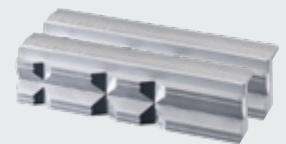

HEUER
Quicklaunch

Völlig neu, absolut innovativ: Der neue HEUER Compact mit Schnellverstellung HEUER Quicklaunch. Stufenlos einstellbar bis zu 125 mm Spannweite.

Die montierte Tischklammer macht den HEUER Compact extrem mobil. Montierbar an bis zu 60 mm starken Arbeitsplatten.

Mit im Set: die HEUER Magnetschutzbacken. Für jedes Werkstück die passende Spannfläche:

Typ N (Neutral)
für grob bis mittelfein
bearbeitete Werkstücke

Typ F (Fiber)
für Werkstücke mit fein-
gefrästen, geschliffenen
oder polierten Flächen

Typ G (Gummi)
für dünnwandige Rohre
und Fassonteile sowie
Holz- und Kunststoffteile

Typ P (Prismen)
für Werkstücke in
verschiedensten Formen

Blitzschnell bereit: Das Compact Koffer-Set
bietet maximale Mobilität und Funktionalität.