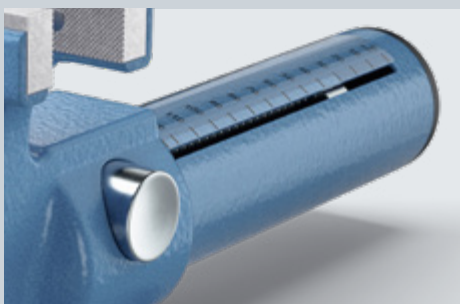

Der HEUER Compact hat seinen Namen aufgrund seiner äußerst effizienten Bauform erhalten. Dabei wurde auf Funktionalität größter Wert gelegt. Und das bei gewohnt hoher Brockhaus HEUER-Qualität.

HEUER Quicklaunch

Der Clou ist die völlig neue, revolutionäre Schnellverstellung HEUER Quicklaunch. Dank ihr lässt sich bei großen Spannweitenunterschieden der HEUER Compact per Knopfdruck blitzschnell verstellen – von 0 auf 125 mm in 3 Sekunden. Ohne Betätigung des Schwenngels. Die Öffnungsweitenanzeige hilft bei der Voreinstellung. Dabei wird die Parallelität der Backen beim Spannen nicht vom Spiel der Spindel beeinflusst, das für eine optimal funktionierende Schnellverstellung benötigt wird.

Für noch mehr Flexibilität sorgen die auswechselbaren, wendbaren Backen mit glatter und geriffelter Spannfläche.

Der HEUER Compact 2.0 besitzt in die Vorder- und Hinterbacke integrierte, geriffelte Rohrspannbacken. Er kann zudem sinnvoll ergänzt werden, zum Beispiel mit der HEUER Tischklammer 100 oder der HEUER Drehklammer 100 und der großen Auswahl an Magnet-Schutzbacken für spezifische Anwendungen.

Der HEUER Compact 2.0 – unser Multitalent im Mobilformat.

Backenbreite/mm	Spannweite/mm	Spanntiefe/mm	Min.+ max. Rohrspannbacken-Ø/mm	Ca. Spannkraft/kN	Ca. Gewicht/Kg	Art.-Nr. Compact
120	125	65	15-50	10	4,5	118 001

Backenbreite/mm	Art.-Nr. Ersatzbacken
120,5	116 120