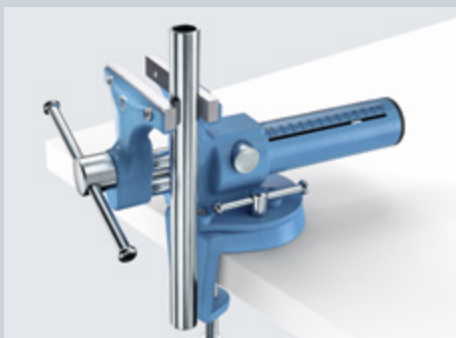

Der HEUER Compact hat seinen Namen aufgrund seiner äußerst effizienten Bauform erhalten. Dabei wurde auf Funktionalität größter Wert gelegt. Und das bei gewohnt hoher Brockhaus HEUER-Qualität.

HEUER Quicklaunch

Der Clou ist die völlig neue, revolutionäre Schnellverstellung HEUER Quicklaunch. Dank ihr lässt sich bei großen Spannweitenunterschieden der HEUER Compact per Knopfdruck blitzschnell verstellen – von 0 auf 125 mm in 3 Sekunden. Ohne Betätigung des Schwenngels. Die Öffnungsweitenanzeige hilft bei der Voreinstellung. Dabei wird die Parallelität der Backen beim Spannen nicht vom Spiel der Spindel beeinflusst, das für eine optimal funktionierende Schnellverstellung benötigt wird.

Für noch mehr Flexibilität sorgen die auswechselbaren, wendbaren Backen mit glatter und geriffelter Spannfläche.

Der HEUER Compact 2.0 besitzt in die Vorder- und Hinterbacke integrierte, geriffelte Rohrspannbacken. Er kann zudem sinnvoll ergänzt werden, zum Beispiel mit der HEUER Tischklammer 100 oder der HEUER Drehklammer 100 und der großen Auswahl an Magnet-Schutzbacken für spezifische Anwendungen.

Der HEUER Compact 2.0 – unser Multitalent im Mobilformat.

Backenbreite/mm	Spannweite/mm	Spanntiefe/mm	Min.+ max. Rohrspannbacken-Ø/mm	Ca. Spannkraft/kN	Ca. Gewicht/Kg	Art.-Nr. Compact
120	125	65	15-50	10	4,5	118 001

Backenbreite/mm	Art.-Nr. Ersatzbacken
120,5	116 120