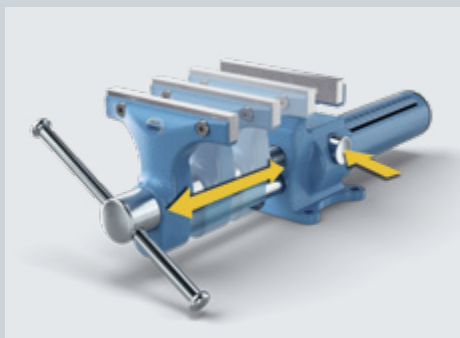

Der HEUER Compact hat seinen Namen aufgrund seiner äußerst effizienten Bauform erhalten. Dabei wurde auf Funktionalität größter Wert gelegt. Und das bei gewohnt hoher Brockhaus HEUER-Qualität.

HEUER Quicklaunch

Der Clou ist die völlig neue, revolutionäre Schnellverstellung HEUER Quicklaunch. Dank ihr lässt sich bei großen Spannweitenunterschieden der HEUER Compact per Knopfdruck blitzschnell verstellen – von 0 auf 125 mm in 3 Sekunden. Ohne Betätigung des Schwenngels. Die Öffnungsweitenanzeige hilft bei der Voreinstellung. Dabei wird die Parallelität der Backen beim Spannen nicht vom Spiel der Spindel beeinflusst, das für eine optimal funktionierende Schnellverstellung benötigt wird.

Für noch mehr Flexibilität sorgen die auswechselbaren, wendbaren Backen mit glatter und geriffelter Spannfläche.

Der HEUER Compact 2.0 besitzt in die Vorder- und Hinterbacke integrierte, geriffelte Rohrspannbacken. Er kann zudem sinnvoll ergänzt werden, zum Beispiel mit der HEUER Tischklammer 100 oder der HEUER Drehklammer 100 und der großen Auswahl an Magnet-Schutzbacken für spezifische Anwendungen.

Der HEUER Compact 2.0 – unser Multitalent im Mobilformat.

Backenbreite/mm	Spannweite/mm	Spanntiefe/mm	Min.+ max. Rohrspannbacken-Ø/mm	Ca. Spannkraft/kN	Ca. Gewicht/Kg	Art.-Nr. Compact
120	125	65	15-50	10	4,5	118 001

Backenbreite/mm	Art.-Nr. Ersatzbacken
120,5	116 120