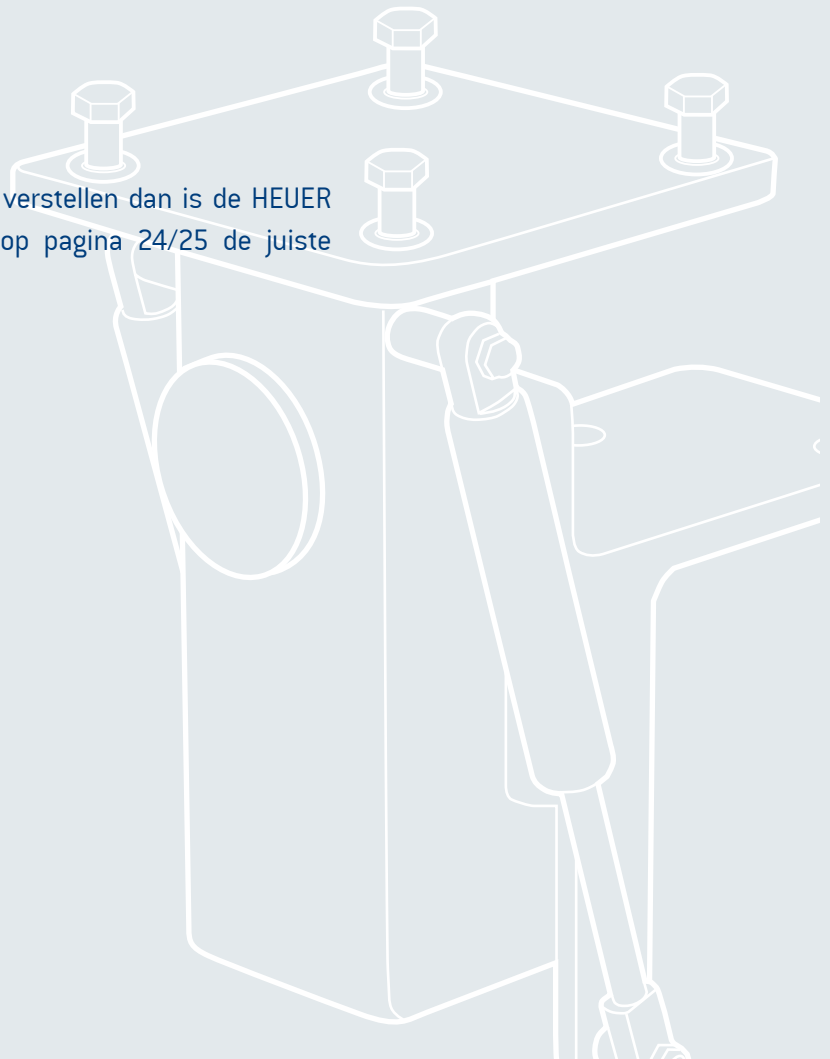

HEUER Klapp

Meer plaats op de werkbank.

Naar beneden kantelen en klaar. De ideale uitbreiding van de bankschroef.

In een handomdraai kan de bankschroef met behulp van de HEUER Klapp onder de werkbank worden gekanteld waardoor een vrije werkplek wordt gecreëerd. Met name op plaatsen waar slechts weinig ruimte beschikbaar is zorgt de HEUER Klapp voor een optimale ergonomie in de werkplaats. In opgeklapte toestand (in de werkhouding) is de bankschroef stabiel en zonder trillingen met de werkbank verbonden.

Als er nog extra wensen mochten bestaan m.b.t. het draaien en het in hoog-

te kunnen verstellen dan is de HEUER Klapp-Lift op pagina 24/25 de juiste keus.

Bekbreedte/mm*	Laagste punt/mm 1	Inklapdiepte/mm 2	Zwenkradius/mm 3	Artikelnummer
120	495	410	390	105 120
140	535	455	430	105 140

* Afgestemd op de HEUER bankschroef

¹ vanaf de onderkant van de werkbank plaat

² van de voorste rand van de werkbank plaat

³ om het draaipunt