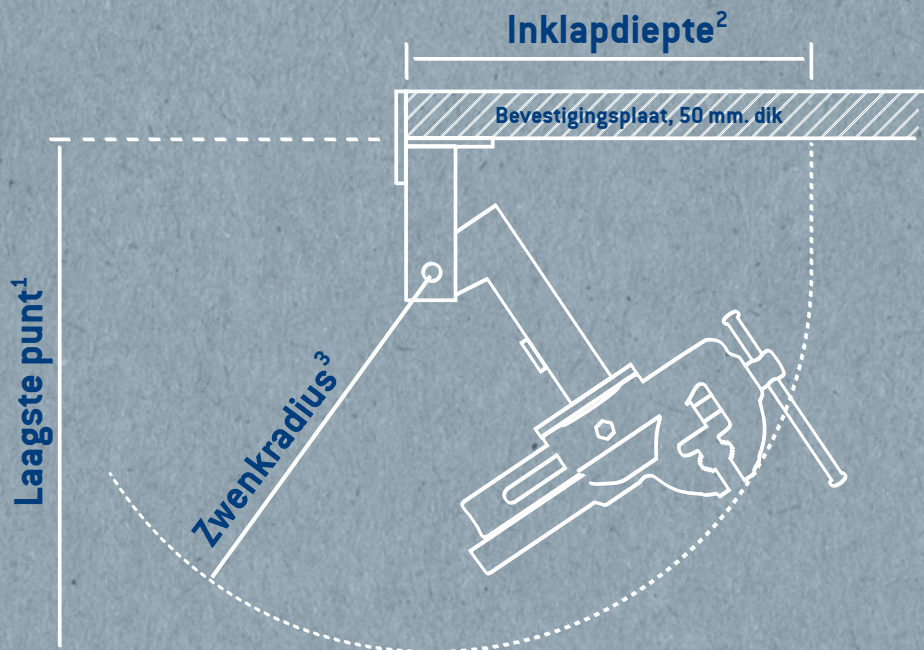

HEUER Klapp

Meer plaats op de werkbank.

Naar beneden kantelen en klaar. De ideale uitbreiding van de bankschroef.

In een handomdraai kan de bankschroef met behulp van de HEUER Klapp onder de werkbank worden gekanteld waardoor een vrije werkplek wordt gecreëerd. Met name op plaatsen waar slechts weinig ruimte beschikbaar is zorgt de HEUER Klapp voor een optimale ergonomie in de werkplaats. In opgeklapte toestand (in de werkhouding) is de bankschroef stabiel en zonder trillingen met de werkbank verbonden.

Als er nog extra wensen mochten bestaan m.b.t. het draaien en het in hoog-

te kunnen verstellen dan is de HEUER Klapp-Lift op pagina 24/25 de juiste keus.

Bekbreedte/mm*	Laagste punt/mm 1	Inklapdiepte/mm 2	Zwenkradius/mm 3	Artikelnummer
120	495	410	390	105 120
140	535	455	430	105 140

* Afgestemd op de HEUER bankschroef

¹ vanaf de onderkant van de werkbank plaat

² van de voorste rand van de werkbank plaat

³ om het draaipunt