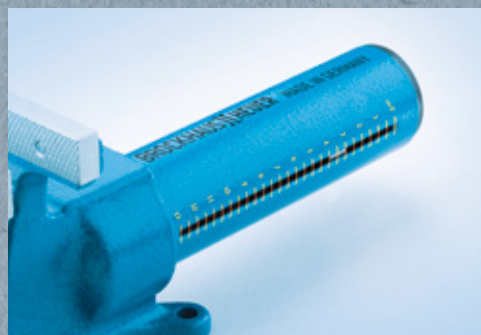

Höjdpunkten är den helt nya, revolutionära snabbinställningen HEUER Quicklaunch. Tack vare den kan man,

även vid stora spännviddsdifferenser, ställa in HEUER Compact bokstavligen i en handvändning – från 0 till 130 mm på 3 sekunder. Utan att använda spindellåset. Visningen av öppningsbredden hjälper till vid förinställningen. Därvid påverkas inte backarnas parallellitet av spel i spindeln vid spänning, som behövs för en optimalt fungerande snabbreglering. En tryckfjäder garanterar en säker låsning i den önskade positionen. Detta är även förnimbart audiovisuellt.

De utbytbara, vändbara backarna med släta och räfflade anläggningsytor ger ännu mer flexibilitet. HEUER Compact har även integrerade rörspännbackar i den främre och bakre backen. Den kan

även kompletteras ändamålsenligt. Till exempel med HEUER bordsfäste 100 eller HEUER vridplatta 100 och det stora urvalet av magnet-skyddsbackar. HEUER Compact – vår allkonstnär i mobil format.