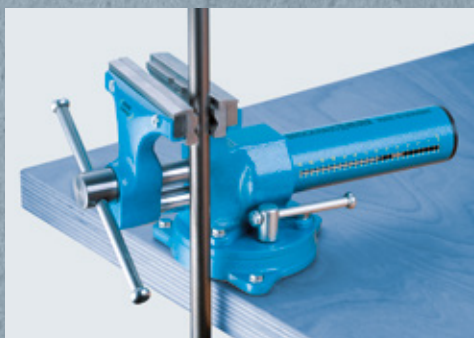

HEUER Compact

Med revolutionära HEUER Quicklaunch

Med en vikt av endast 4,5 kg och hela 10 kN spännkraft är det lättvikaren i sin klass. HEUER Compact har naturligtvis ett stort spänn djup. Och det går utmärkt att bygga ut den med standard-tillbehör från BROCKHAUS HEUER.

Höjdpunkten är den helt nya, revolutionära snabbinställningen HEUER Quicklaunch. Tack vare den kan man,

även vid stora spännviddsdifferenser, ställa in HEUER Compact bokstavligen i en handvändning – från 0 till 130 mm på 3 sekunder. Utan att använda spindellåset. Visningen av öppningsbredden hjälper till vid förinställningen. Därvid påverkas inte backarnas parallellitet av spel i spindeln vid spänning, som behövs för en optimalt fungerande snabbreglering. En tryckfjäder garanterar en säker låsning i den önskade positionen. Detta är även förnimbart audiovisuellt.

De utbytbara, vändbara backarna med släta och räfflade anläggningsytor ger ännu mer flexibilitet. HEUER Compact har även integrerade rörspännbackar i den främre och bakre backen. Den kan

även kompletteras ändamålsenligt. Till exempel med HEUER bordsfäste 100 eller HEUER vridplatta 100 och det stora urvalet av magnet-skyddsbackar. HEUER Compact – vår allkonstnär i mobil format.