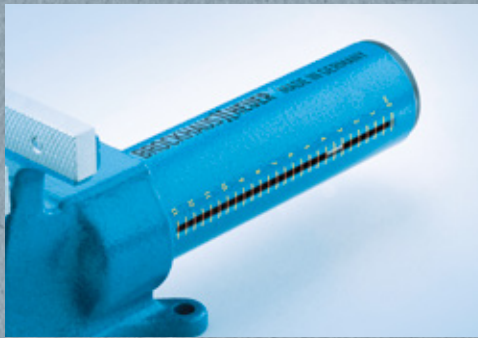

HEUER Compact

Med revolutionær HEUER Quicklaunch

Med en vægt på kun 4,5 kg og en spændekraft på 10 kN er den en letvægter i sin klasse. Den kan udvides med mange standard tilbehørs artikler fra BROCKHAUS HEUER.

HEUER Compact har fået sit navn grundet sin yderst virksomme konstruktion. Der blev der lagt stor vægt på funktionaliteten og den sædvanlige høje BROCKHAUS HEUER kvalitet.

VERDENSNYHED – HEUER Quicklaunch

Det helt specielle er den helt nye, revolutionære hurtig-indstilling HEUER Quicklaunch. Takket være denne lader

HEUER Compact sig indstille i en håndevending, i ordets bogstavelige forstand, ved store forskelle på spændevidden – fra 0 til 130 mm på 3 sekunder. Uden at gøre brug af spindelnøglen. Åbningsvidde-anvisningen hjælper ved forindstilling.

En trykfjeder garanterer en sikker fastlåsning i den ønskede position. Denne fastlåsning kan høres ved et klik og ses på skalaen.

De udskiftelige vendbare kæber med glatte og riflede spændeflader sørger for endnu mere fleksibilitet. HEUER Compact er født med rørkæber. HEUER Compact kan også suppleres med

f.eks. HEUER bordklemme 100 eller HEUER drejeskive 100 og med det store udvalg af magnetkæber.

HEUER Compact – vores Multitalent i Mobilformat.

Kæbe bredde/mm
Spændevidde/mm
Spændedybde/mm
Rørkæber for spænding af rør
yterdiameter Ø min./max
Ca. vægt/kg
Arti.-nr. Compact

120 130 65 15-50 10 4,5 118 001

Kæbe bredde/mm
Arti.-nr. ekstra kæber

120,5 116 120