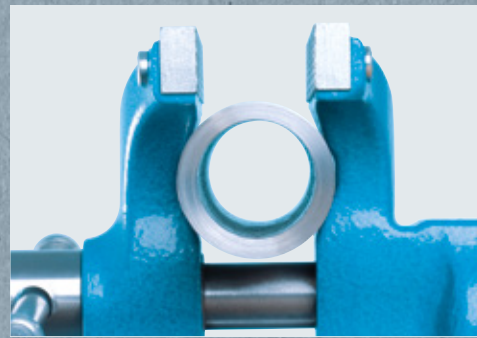

HEUER Compact

Med revolutionær HEUER Quicklaunch

Med en vægt på kun 4,5 kg og en spændekraft på 10 kN er den en letvægter i sin klasse. Den kan udvides med mange standard tilbehørs artikler fra BROCKHAUS HEUER.

HEUER Compact har fået sit navn grundet sin yderst virksomme konstruktion. Der blev der lagt stor vægt på funktionaliteten og den sædvanlige høje BROCKHAUS HEUER kvalitet.

VERDENSNYHED – HEUER Quicklaunch

Det helt specielle er den helt nye, revolutionære hurtig-indstilling HEUER Quicklaunch. Takket være denne lader

HEUER Compact sig indstille i en håndevending, i ordets bogstavelige forstand, ved store forskelle på spændevidden – fra 0 til 130 mm på 3 sekunder. Uden at gøre brug af spindelnøglen. Åbningsvidde-anvisningen hjælper ved forindstilling.

En trykfjeder garanterer en sikker fastlåsning i den ønskede position. Denne fastlåsning kan høres ved et klik og ses på skalaen.

De udskiftelige vendbare kæber med glatte og riflede spændeflader sørger for endnu mere fleksibilitet. HEUER Compact er født med rørkæber. HEUER Compact kan også suppleres med

f.eks. HEUER bordklemme 100 eller HEUER drejeskive 100 og med det store udvalg af magnetkæber.

HEUER Compact – vores Multitalent i Mobilformat.

Kæbe bredde/mm
Spændevidde/mm
Spændedybde/mm
Rørkæber for spænding af rør
yterdiameter Ø min./max
Ca. vægt/kg
Arti.-nr. Compact

120 130 65 15-50 10 4,5 118 001

Kæbe bredde/mm
Arti.-nr. ekstra kæber

120,5 116 120