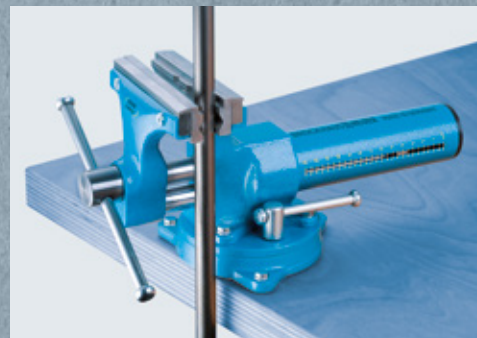

HEUER Compact

Med revolutionær HEUER Quicklaunch

Med en vægt på kun 4,5 kg og en spændekraft på 10 kN er den en letvægter i sin klasse. Den kan udvides med mange standard tilbehørs artikler fra BROCKHAUS HEUER.

HEUER Compact har fået sit navn grundet sin yderst virksomme konstruktion. Der blev der lagt stor vægt på funktionaliteten og den sædvanlige høje BROCKHAUS HEUER kvalitet.

VERDENSNYHED – HEUER Quicklaunch

Det helt specielle er den helt nye, revolutionære hurtig-indstilling HEUER Quicklaunch. Takket være denne lader

HEUER Compact sig indstille i en håndevending, i ordets bogstavelige forstand, ved store forskelle på spændevidden – fra 0 til 130 mm på 3 sekunder. Uden at gøre brug af spindelnøglen. Åbningsvidde-anvisningen hjælper ved forindstilling.

En trykfjeder garanterer en sikker fastlåsning i den ønskede position. Denne fastlåsning kan høres ved et klik og ses på skalaen.

De udskiftelige vendbare kæber med glatte og riflede spændeflader sørger for endnu mere fleksibilitet. HEUER Compact er født med rørkæber. HEUER Compact kan også suppleres med

f.eks. HEUER bordklemme 100 eller HEUER drejeskive 100 og med det store udvalg af magnetkæber.

HEUER Compact – vores Multitalent i Mobilformat.

Kæbe bredde/mm
Spændevidde/mm
Spændedybde/mm
Rørkæber for spænding af rør
yterdiameter Ø min./max
Ca. vægt/kg
Arti.-nr. Compact

120 130 65 15-50 10 4,5 118 001

Kæbe bredde/mm
Arti.-nr. ekstra kæber

120,5 116 120