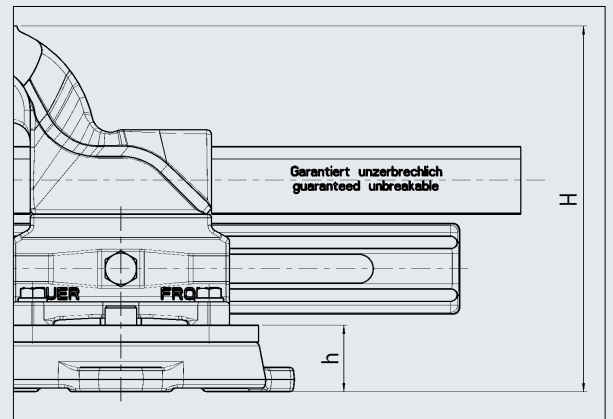

Поворотная плита HEUER

Технические характеристики:

Ширина губок (мм)	Ø D (мм)	Ø d (мм)	H (мм)	h (мм)	a (мм)	b (мм)	c (мм)	Допустимая нагрузка (кг)	Артикул
100	141	9	152	28	56	73	123	1,5	103 100
120	174	11	185	30	76	98	150	2,7	103 120
140	210	13	227,5	35,5	96	120	183	4,6	103 140
160/180	253	15	268,5	43,5	120	140	218	7,2	103 160