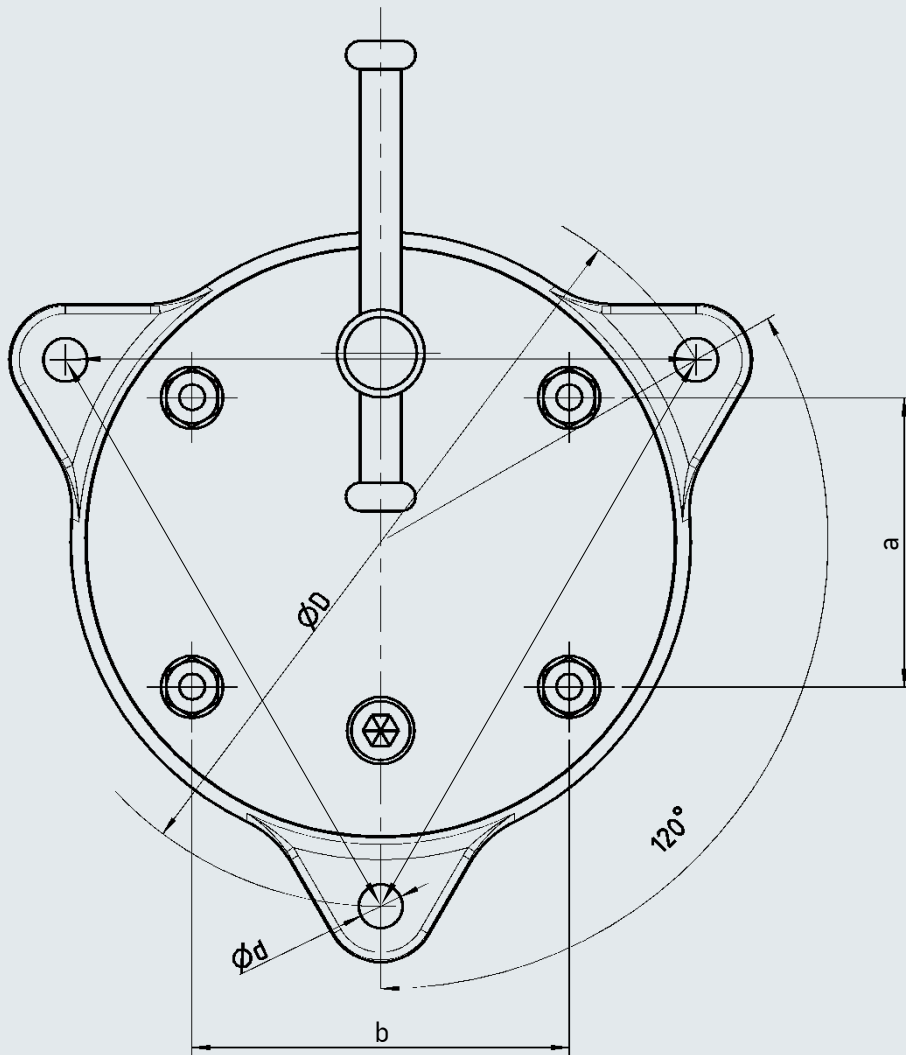

Поворотная плита HEUER

Технические характеристики:

Ширина губок (мм)	Ø D (мм)	Ø d (мм)	H (мм)	h (мм)	a (мм)	b (мм)	c (мм)	Допустимая нагрузка (кг)	Артикул
100	141	9	152	28	56	73	123	1,5	103 100
120	174	11	185	30	76	98	150	2,7	103 120
140	210	13	227,5	35,5	96	120	183	4,6	103 140
160/180	253	15	268,5	43,5	120	140	218	7,2	103 160