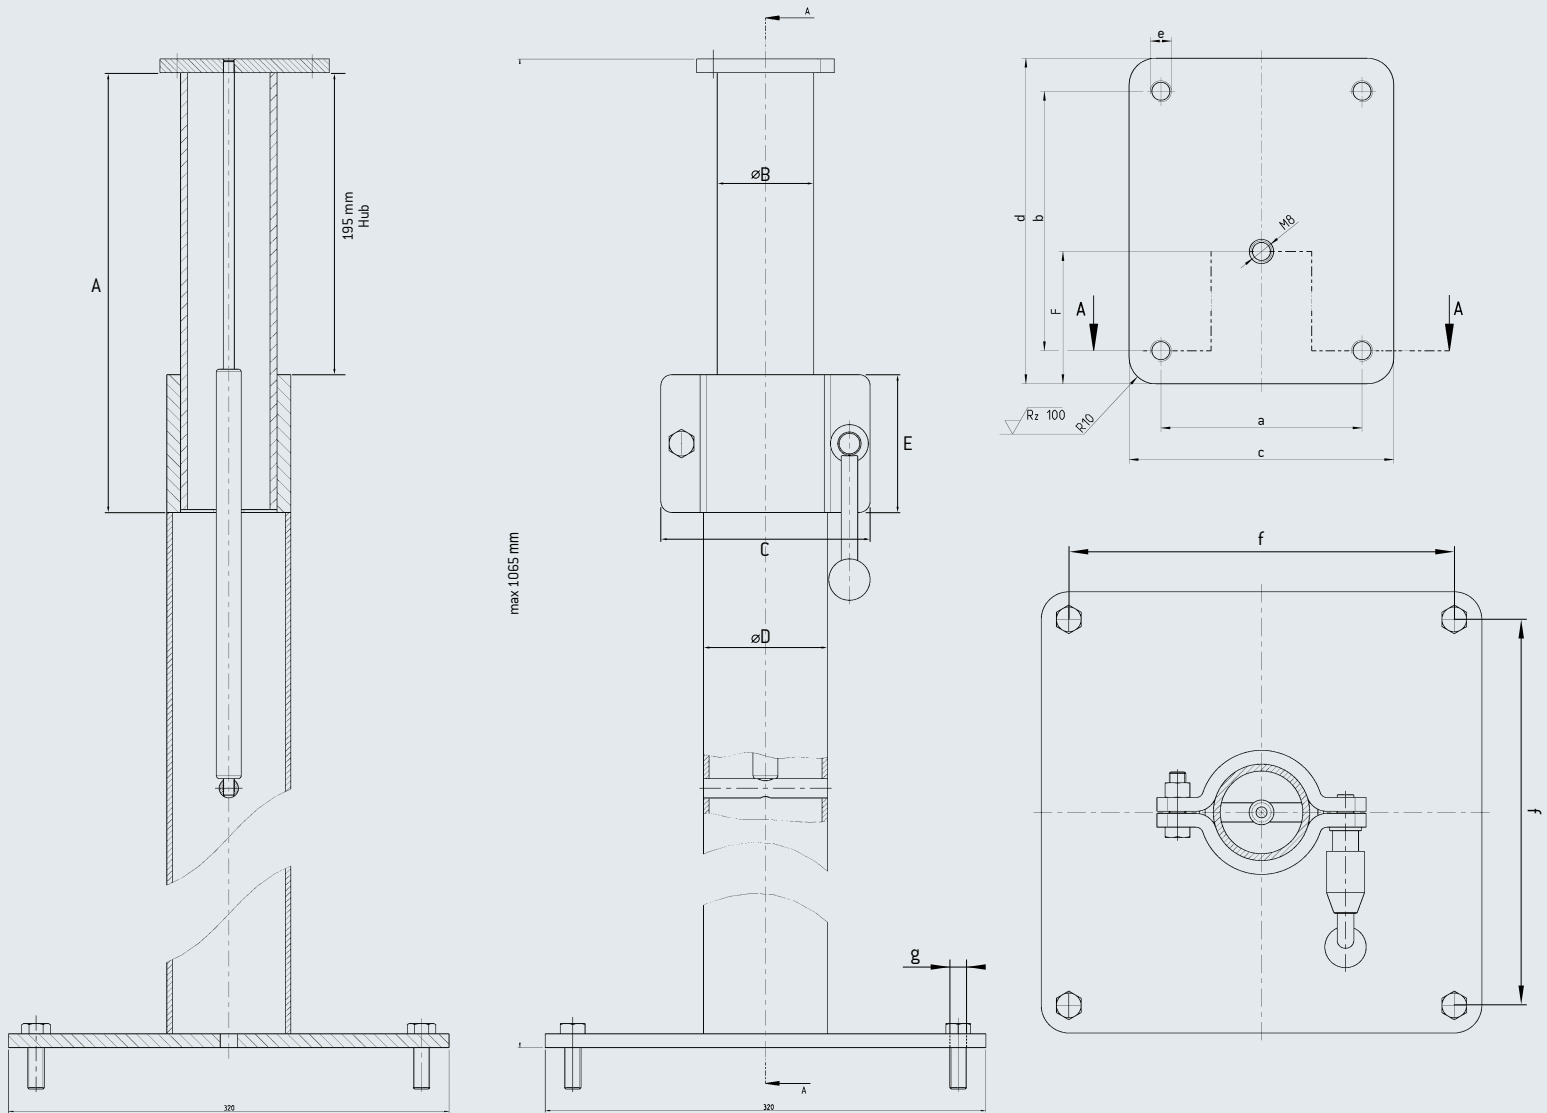

HEUER Pelarlift

Datablad:

A (mm)	ØB (mm)	C (mm)	ØD (mm)	E (mm)	F (mm)
317	70	152	90	100	195

BROCKHAUS

HEUER
GmbH

Oestertalstraße 54
D-58840 Plettenberg (Germany)
Telefon: +49(0)23 91 - 60 29-0
Telefax: +49(0)23 91 - 60 29-29

info@heuer.de

Backbredd (mm)	Tillsats belastning (kg)	Lyfta Gasfjäder (N)	a (mm)	b (mm)	c (mm)	d (mm)	e (mm)	f (mm)	g (mm)	ArtikeInr.
120	4 – 10	130	76	98	100	123	M8	280	12,5	117 120
140	10 – 16	200	86	120	125	150	M8	280	12,5	117 140
160 / 180	16 – 29	300	120	140	150	173	M10	280	12,5	117 180

* Uppgifterna hänför sig till HEUER-Skruvstycken.

Med förbehåll för tekniska ändringar