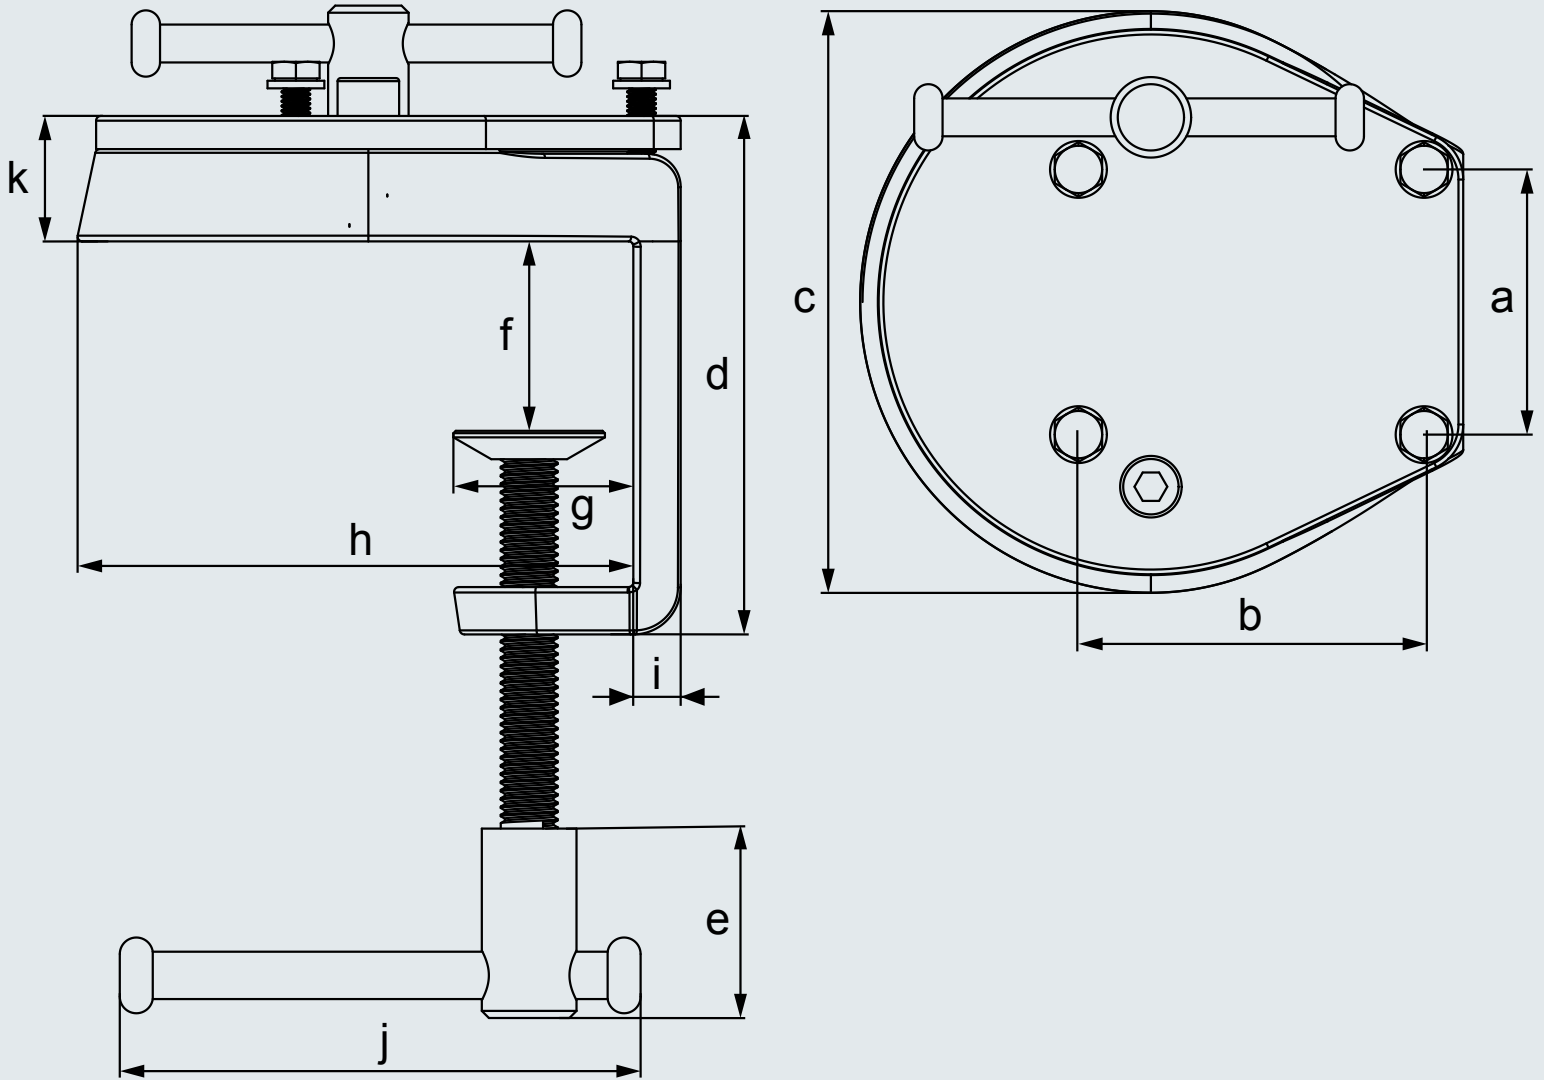

المشبك الدوار HEUER

معلومات تقنية:

عرض الفك (مم)	a (مم)	b (مم)	c (مم)	d (مم)	e (مم)	f (مم)	g (مم)	h (مم)	i (مم)	j (مم)	k (مم)
100	56	73	123,5	109,5	40	10-60	40	118	10	110	26,5
120	76	98	156	113	40	10-60	40	150	10	110	28,5

عرض الفك (مم)	الوزن (كجم)	مسمار سداسي المقطع	رقم المنتج
100	2,3	M6	119 103
120	3,4	M8	119 104

BROCKHAUS [HEUER GmbH

54 شارع أويسترال Oestertalstr
D-58840 Plettenberg

تليفون: +49 (0) 23 91 / 6029-0
فاكس: +49 (0) 23 91 / 6029-29