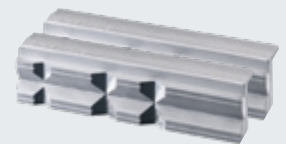

Völlig neu, absolut innovativ: Der neue HEUER Compact mit Schnellverstellung HEUER Quicklaunch. Stufenlos einstellbar bis zu 125 mm Spannweite.

Die montierte Tischklammer macht den HEUER Compact extrem mobil. Montierbar an bis zu 60 mm starken Arbeitsplatten.

Mit im Set: die HEUER Magnetschutzbacken. Für jedes Werkstück die passende Spannfläche:

Typ N (Neutral)
für grob bis mittelfein
bearbeitete Werkstücke

Typ F (Fiber)
für Werkstücke mit fein-
gefrästen, geschliffenen
oder polierten Flächen

Typ G (Gummi)
für dünnwandige Rohre
und Fassonteile sowie
Holz- und Kunststoffteile

Typ P (Prismen)
für Werkstücke in
verschiedensten Formen

Blitzschnell bereit: Das Compact Koffer-Set
bietet maximale Mobilität und Funktionalität.