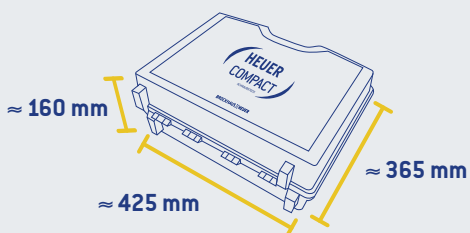

Völlig neu, absolut innovativ: Der neue HEUER Compact mit Schnellverstellung HEUER Quicklaunch. Stufenlos einstellbar bis zu 125 mm Spannweite.

Die montierte Tischklammer macht den HEUER Compact extrem mobil. Montierbar an bis zu 60 mm starken Arbeitsplatten.

Mit im Set: die HEUER Magnetschutzbacken. Für jedes Werkstück die passende Spannfläche:

Blitzschnell bereit: Das Compact Koffer-Set
bietet maximale Mobilität und Funktionalität.