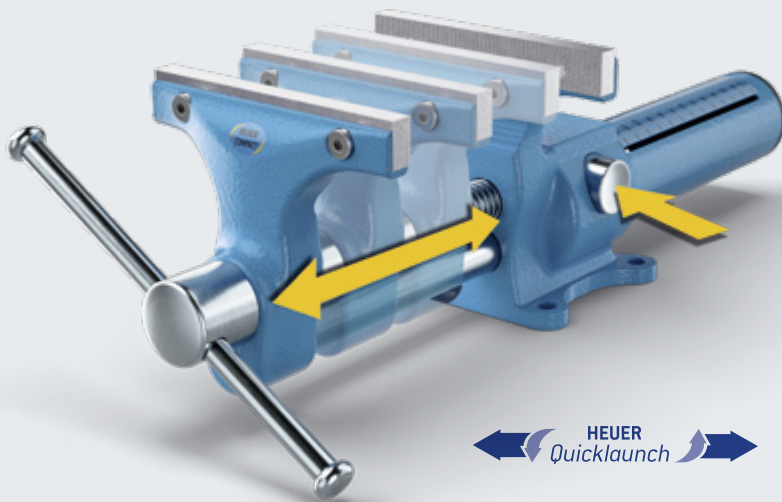

Abbildungen sind nicht farbverbindlich. Farbabweichungen sind möglich. Technische Änderungen vorbehalten.

HEUER Compact-Set

Der neue HEUER Compact mit innovativer Schnellverstellung
HEUER Quicklaunch im praktischen Koffer-Set.

Völlig neu, absolut innovativ: Der neue HEUER Compact mit Schnellverstellung HEUER Quicklaunch. Stufenlos einstellbar bis zu 125 mm Spannweite.

Die montierte Tischklammer macht den HEUER Compact extrem mobil. Montierbar an bis zu 60 mm starken Arbeitsplatten.

Mit im Set: die HEUER Magnetschutzbacken. Für jedes Werkstück die passende Spannfläche:

Typ N (Neutral)
für grob bis mittelfein
bearbeitete Werkstücke

Typ F (Fiber)
für Werkstücke mit fein-
gefrästen, geschliffenen
oder polierten Flächen

Gewicht Koffer-Set: **8,2 kg**

Art.-Nr. **118 003**

Die Vorteile auf einen Blick:

- + Mobile, portable Lösung
- + Flexibel durch sinnvolles Zubehör
- + Blitzschnell im Einsatz durch montierte Tischklammer
- + Große 120 mm-Spannfläche bei kompakter, leichter Bauform mit großer Tiefspannmöglichkeit
- + Schnellstes Spannen unterschiedlicher Werkstückgrößen ohne langes Kurbeln der Spindel
- + Ideal für Monteure und Werkstattwagen-Lösungen