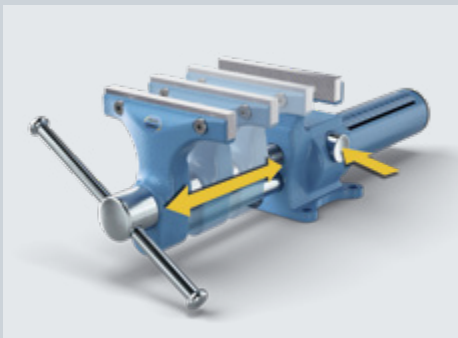

HEUER Compact har fått sitt namn på grund av sin extremt effektiva konstruktion. Funktionaliteten var mycket viktig. Och allt detta med den sedvanligt höga Brockhaus HEUER-kvaliteten.

HEUER Quicklaunch

Höjdpunkten är det helt nya, revolutionerande snabbjusteringssystemet HEUER Quicklaunch. Tack vare detta kan HEUER Compact justeras blixtsnabbt med en knapptryckning för stora skillnader i spännvidd - från 0 till 125 mm på 3 sekunder. Utan att använda svänghandtaget. Indikatorn för öppningsbredd hjälper till med förinställningen. Käftarnas parallellitet under fastspänning påverkas inte av spindelns spel, vilket krävs för en optimalt fungerande snabbjustering.

De utbytbara, vändbara käftarna med slät och tandad spännyta ger ännu mer flexibilitet. HEUER Compact 2.0 har ribbade rörklämkäftar integrerade i de främre och bakre käftarna. Den kan också kompletteras med till exempel HEUER-bordklämman 100 eller HEUER-roterande klämman 100 och det breda utbudet av magnetiska skyddsklämmor för specifika tillämpningar.

HEUER Compact 2.0 - vår allroundmaskin i mobilt format.

Backbredd/mm	Spännvidd/mm	Spänn djup/mm	Min och max rörspännvidd Ø/mm	Ca vikt/kg	Art.-nr. Compact	
120	125	65	15-50	10	4,8	118 001

Backbredd/mm	Art.-Nr. Reservback
120,5	116 120