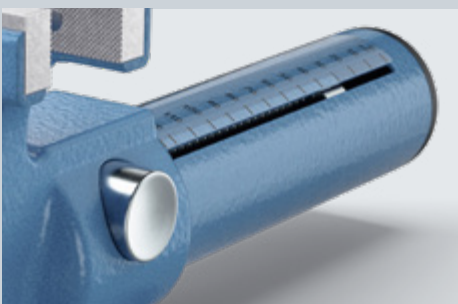

HEUER Compact har fått sitt namn på grund av sin extremt effektiva konstruktion. Funktionaliteten var mycket viktig. Och allt detta med den sedvanligt höga Brockhaus HEUER-kvaliteten.

HEUER Quicklaunch

Höjdpunkten är det helt nya, revolutionerande snabbjusteringssystemet HEUER Quicklaunch. Tack vare detta kan HEUER Compact justeras blixtsnabbt med en knapptryckning för stora skillnader i spännvidd - från 0 till 125 mm på 3 sekunder. Utan att använda svänghandtaget. Indikatorn för öppningsbredd hjälper till med förinställningen. Käftarnas parallellitet under fastspänning påverkas inte av spindelns spel, vilket krävs för en optimalt fungerande snabbjustering.

De utbytbara, vändbara käftarna med slät och tandad spännyta ger ännu mer flexibilitet. HEUER Compact 2.0 har ribbade rörklämkäftar integrerade i de främre och bakre käftarna. Den kan också kompletteras med till exempel HEUER-bordklämman 100 eller HEUER-roterande klämman 100 och det breda utbudet av magnetiska skyddsklämmor för specifika tillämpningar.

HEUER Compact 2.0 - vår allroundmaskin i mobilt format.

Backbredd/mm	Spännvidd/mm	Spänn djup/mm	Min och max rörspännvidd Ø/mm	Ca vikt/kg	Art.-nr. Compact	
120	125	65	15-50	10	4,8	118 001

Backbredd/mm	Art.-Nr. Reservback
120,5	116 120