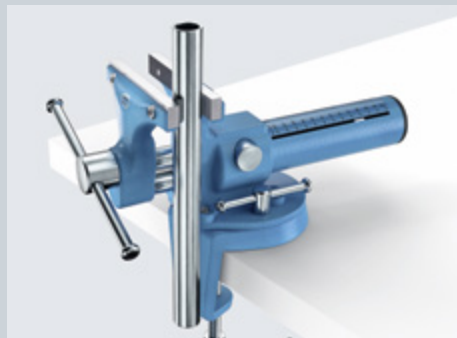

L'étau Compact HEUER doit son nom à sa forme de construction extrêmement efficace. Une grande importance a été accordée à la fonctionnalité. Et ce, avec la qualité habituelle de Brockhaus HEUER.

HEUER Quicklaunch

Le point fort est le tout nouveau réglage rapide révolutionnaire HEUER Quicklaunch. Il permet de régler rapidement le Compact HEUER en cas de grandes différences d'écartement en appuyant simplement sur un bouton - de 0 à 125 mm en 3 secondes. Sans actionner le bras oscillant. L'indicateur de largeur d'ouverture aide au pré-réglage. Le parallélisme des mâchoires lors du serrage n'est pas influencé par le jeu de la broche qui est nécessaire pour un réglage rapide fonctionnant de manière optimale.

Pour encore plus de flexibilité, les mâchoires interchangeables et réversibles

sont dotées d'une surface de serrage lisse et striée. Le Compact HEUER 2.0 possède des mâchoires de serrage tubulaires striées intégrées dans les mâchoires avant et arrière. Il peut en outre être complété judicieusement, par exemple avec la charnière d'établi HEUER 100 ou la charnière pivotante HEUER 100 et la large sélection de mâchoires de protection magnétiques pour des applications spécifiques.

Le Compact HEUER 2.0 : notre multitalent au format mobile.

Largueur de mâchoires/mm	120	125	65	15-50	10	4,8	118 001
Ecartement de mâchoires/mm							
Profondeur de serrage/mm							
Mâchoires de serrage tubulaires-Ø/mm - Min+max. max. tension/kN							
Poids moyen/kg							
Art. N° Compact							

Largueur de mâchoires/mm	120,5	116 120
Art. N° Mâchoires de rechange