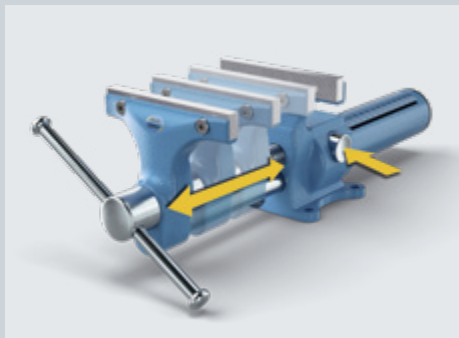

L'étau Compact HEUER doit son nom à sa forme de construction extrêmement efficace. Une grande importance a été accordée à la fonctionnalité. Et ce, avec la qualité habituelle de Brockhaus HEUER.

HEUER Quicklaunch

Le point fort est le tout nouveau réglage rapide révolutionnaire HEUER Quicklaunch. Il permet de régler rapidement le Compact HEUER en cas de grandes différences d'écartement en appuyant simplement sur un bouton - de 0 à 125 mm en 3 secondes. Sans actionner le bras oscillant. L'indicateur de largeur d'ouverture aide au pré-réglage. Le parallélisme des mâchoires lors du serrage n'est pas influencé par le jeu de la broche qui est nécessaire pour un réglage rapide fonctionnant de manière optimale.

Pour encore plus de flexibilité, les mâchoires interchangeables et réversibles

sont dotées d'une surface de serrage lisse et striée. Le Compact HEUER 2.0 possède des mâchoires de serrage tubulaires striées intégrées dans les mâchoires avant et arrière. Il peut en outre être complété judicieusement, par exemple avec la charnière d'établi HEUER 100 ou la charnière pivotante HEUER 100 et la large sélection de mâchoires de protection magnétiques pour des applications spécifiques.

Le Compact HEUER 2.0 : notre multitalent au format mobile.

Largueur de mâchoires/mm	120	125	65	15-50	10	4,8	118 001
Ecartement de mâchoires/mm							
Profondeur de serrage/mm							
Mâchoires de serrage tubulaires-Ø/mm - Min+max. max. tension/kN							
Poids moyen/kg							
Art. N° Compact							

Largueur de mâchoires/mm	120,5	116 120
Art. N° Mâchoires de rechange