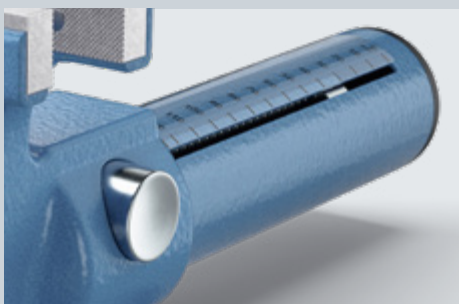

L'étau Compact HEUER doit son nom à sa forme de construction extrêmement efficace. Une grande importance a été accordée à la fonctionnalité. Et ce, avec la qualité habituelle de Brockhaus HEUER.

HEUER Quicklaunch

Le point fort est le tout nouveau réglage rapide révolutionnaire HEUER Quicklaunch. Il permet de régler rapidement le Compact HEUER en cas de grandes différences d'écartement en appuyant simplement sur un bouton - de 0 à 125 mm en 3 secondes. Sans actionner le bras oscillant. L'indicateur de largeur d'ouverture aide au pré-réglage. Le parallélisme des mâchoires lors du serrage n'est pas influencé par le jeu de la broche qui est nécessaire pour un réglage rapide fonctionnant de manière optimale.

Pour encore plus de flexibilité, les mâchoires interchangeables et réversibles

sont dotées d'une surface de serrage lisse et striée. Le Compact HEUER 2.0 possède des mâchoires de serrage tubulaires striées intégrées dans les mâchoires avant et arrière. Il peut en outre être complété judicieusement, par exemple avec la charnière d'établi HEUER 100 ou la charnière pivotante HEUER 100 et la large sélection de mâchoires de protection magnétiques pour des applications spécifiques.

Le Compact HEUER 2.0 : notre multitalent au format mobile.

Largueur de mâchoires/mm	120	125	65	15-50	10	4,8	118 001
Ecartement de mâchoires/mm							
Profondeur de serrage/mm							
Mâchoires de serrage tubulaires-Ø/mm - Min+max. max. tension/kN							
Poids moyen/kg							
Art. N° Compact							

Largueur de mâchoires/mm	120,5	116 120
Art. N° Mâchoires de rechange