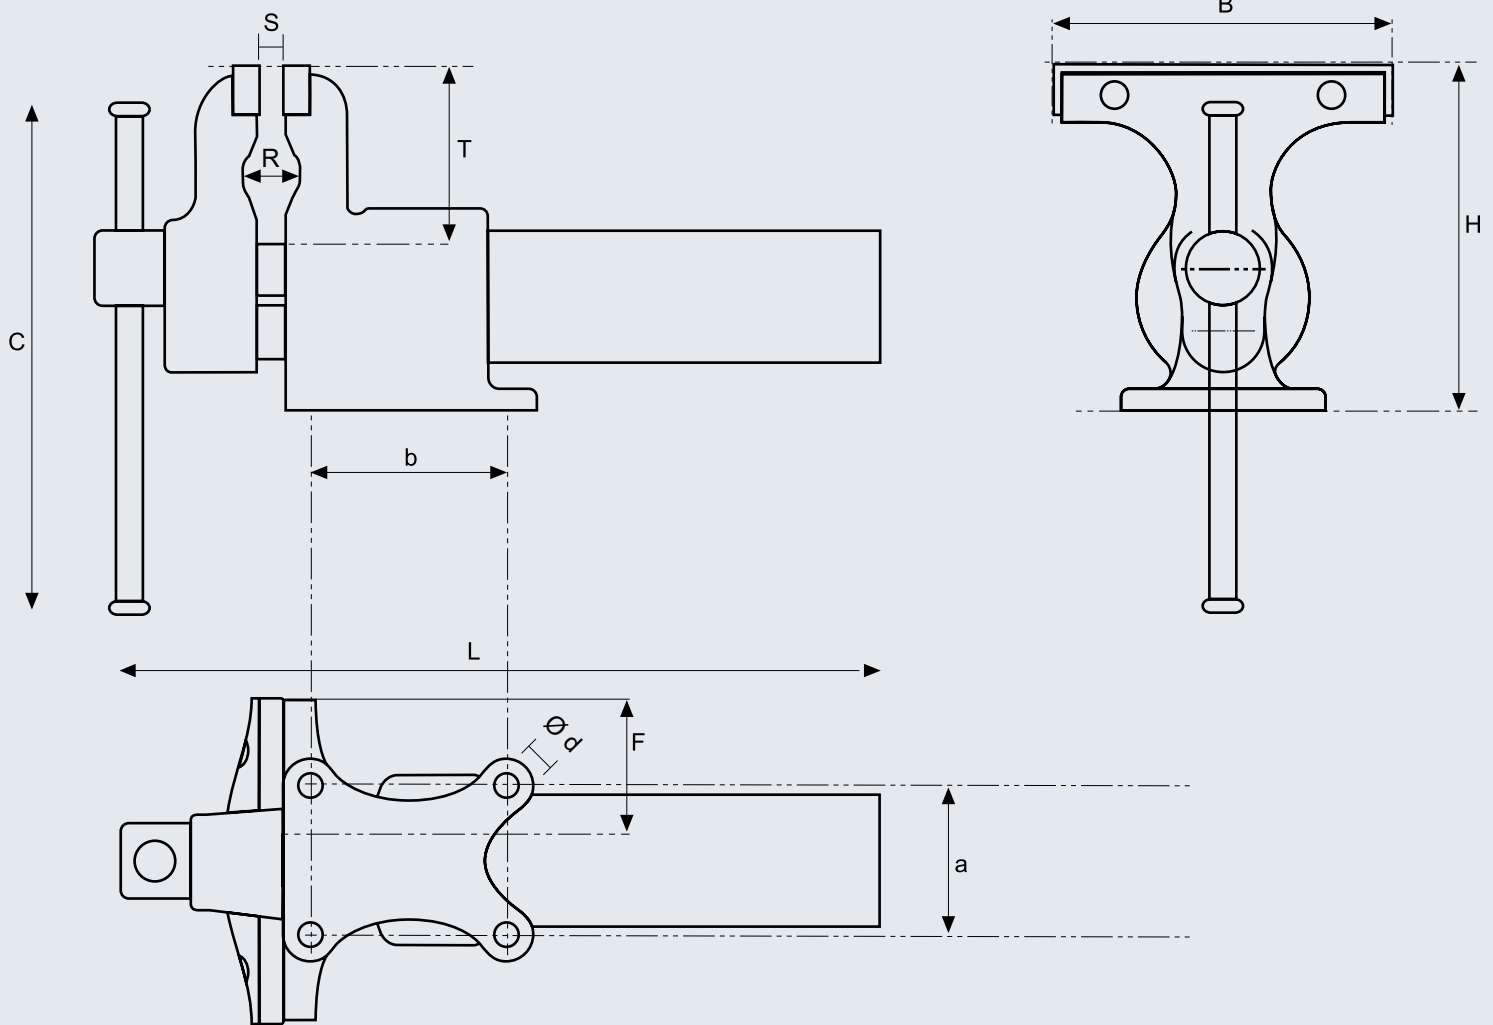

Compact HEUER

Caractéristiques:

B (mm)	S (mm)	T (mm)	R Ø (mm)	R Ø (")	Poids (kg)			
120	125	65	15 - 50	5/8" - 2"	4,8			
L (mm)	H (mm)	C (mm)	Ø d (mm)	a (mm)	b (mm)	F (mm)	Art. N° Compact	Art. N° Mâchoires de rechange
305	130	187	8,5	56	73	50	118 001	116 120